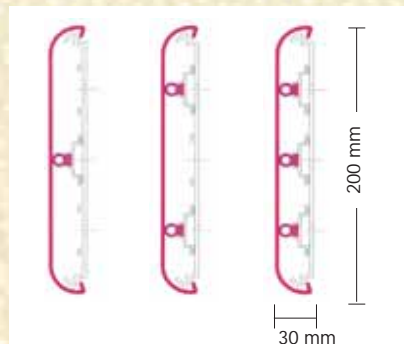

Materjal:

- Raamistik: Tugev alumiiniumist sektsioon
- Kattmaterjal: 2.5 mm DECOBA polükarbonaat
- Ümardatud otsad
- 2 suurus: 50 x 50 ja 76 x 76 mm
- Standardpikkus: 6 m
- Tükeldatud vajalikku mõõtu

Külje pikkus 50 x 50 mm või 76 x 76 mm

Materjal:

- Raamistik: vormi pressitud alumiinium koos 2 vedruva osaga.
- Kattmaterjal: 2.5 mm DECOBA polükarbonaat, 140 mm kõrge
- Ümardatud otsad ja ühendused
- Paigaldamine seinaklambrite abil
- Standardpikkus: 4 m
- Tükeldatud vajalikku mõõtu

Materjal:

- Raamistik: vormi pressitud alumiinium koos kinnitusküüdega, lisavõimalus 1, 2 või 3 vedruosa.
- Kattmaterjal: 2.5 mm DECOBA polükarbonaat, 200 mm kõrge
- Ümardatud otsad
- Standardpikkus: 4 m
- Tükeldatud vajalikku mõõtu