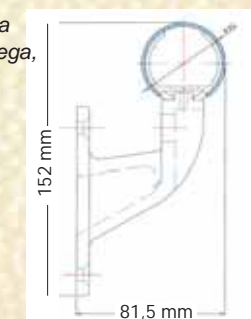

DECOBA seinakaitse süsteemid: kokkupuute-, põrutuse- ja kriimustuskindlad, lihtne paigaldada, tulekindlad ja toksiliselt klassifitseeritud M ja F kategooriasse, lihtne puhastada ja desinfitseerida – saadaval 6 värvitooni.

DECOBA

Seinakaitse süsteemid