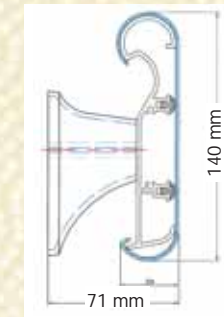

Materjal :

- 2.5 mm DECOBA polükarbonaat
- Paneeli mõõtmed: 1.25 m x 2.50 m tükeldatud vajalikku mõõtu
- Kinnitamine liimiga

Paneeli mõõtmed:
1.25 m x 2.50 m,
Lisavõimalus - tükeldatud
vajalikku mõõtu

1250 mm

Materjal:

- Raamistik: Tugev alumiiniumist sektsioon
- Kattmaterjal: 2.5 mm DECOBA polükarbonaat
- Ümardatud otsad
- 2 suurus: 50 x 50 ja 76 x 76 mm
- Standardpikkus: 6 m
- Tükeldatud vajalikku mõõtu

Külje pikkus 50 x 50 mm või 76 x 76 mm

Materjal:

- Raamistik: vormi pressitud alumiinium koos 2 vedruva osaga.
- Kattmaterjal: 2.5 mm DECOBA polükarbonaat, 140 mm kõrge
- Ümardatud otsad ja ühendused
- Paigaldamine seinaklambrite abil
- Standardpikkus: 4 m
- Tükeldatud vajalikku mõõtu