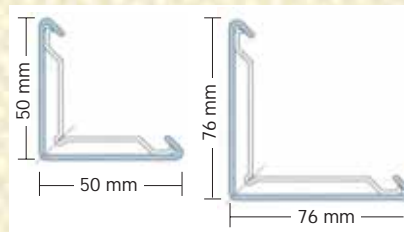

Materjal :

- 2.5 mm DECOBA polükarbonaat
- Paneeli mõõtmed: 1.25 m x 2.50 m tükeldatud vajalikku mõõtu
- Kinnitamine liimiga

Paneeli mõõtmed:
1.25 m x 2.50 m,
Lisavõimalus - tükeldatud
vajalikku mõõtu

1250 mm

Materjal:

- Raamistik: Tugev alumiiniumist sektsioon
- Kattmaterjal: 2.5 mm DECOBA polükarbonaat
- Ümardatud otsad
- 2 suurus: 50 x 50 ja 76 x 76 mm
- Standardpikkus: 6 m
- Tükeldatud vajalikku mõõtu

Külje pikkus 50 x 50 mm või 76 x 76 mm

Materjal:

- Raamistik: vormi pressitud alumiinium koos 2 vedruva osaga.
- Kattmaterjal: 2.5 mm DECOBA polükarbonaat, 140 mm kõrge
- Ümardatud otsad ja ühendused
- Paigaldamine seinaklambrite abil
- Standardpikkus: 4 m
- Tükeldatud vajalikku mõõtu